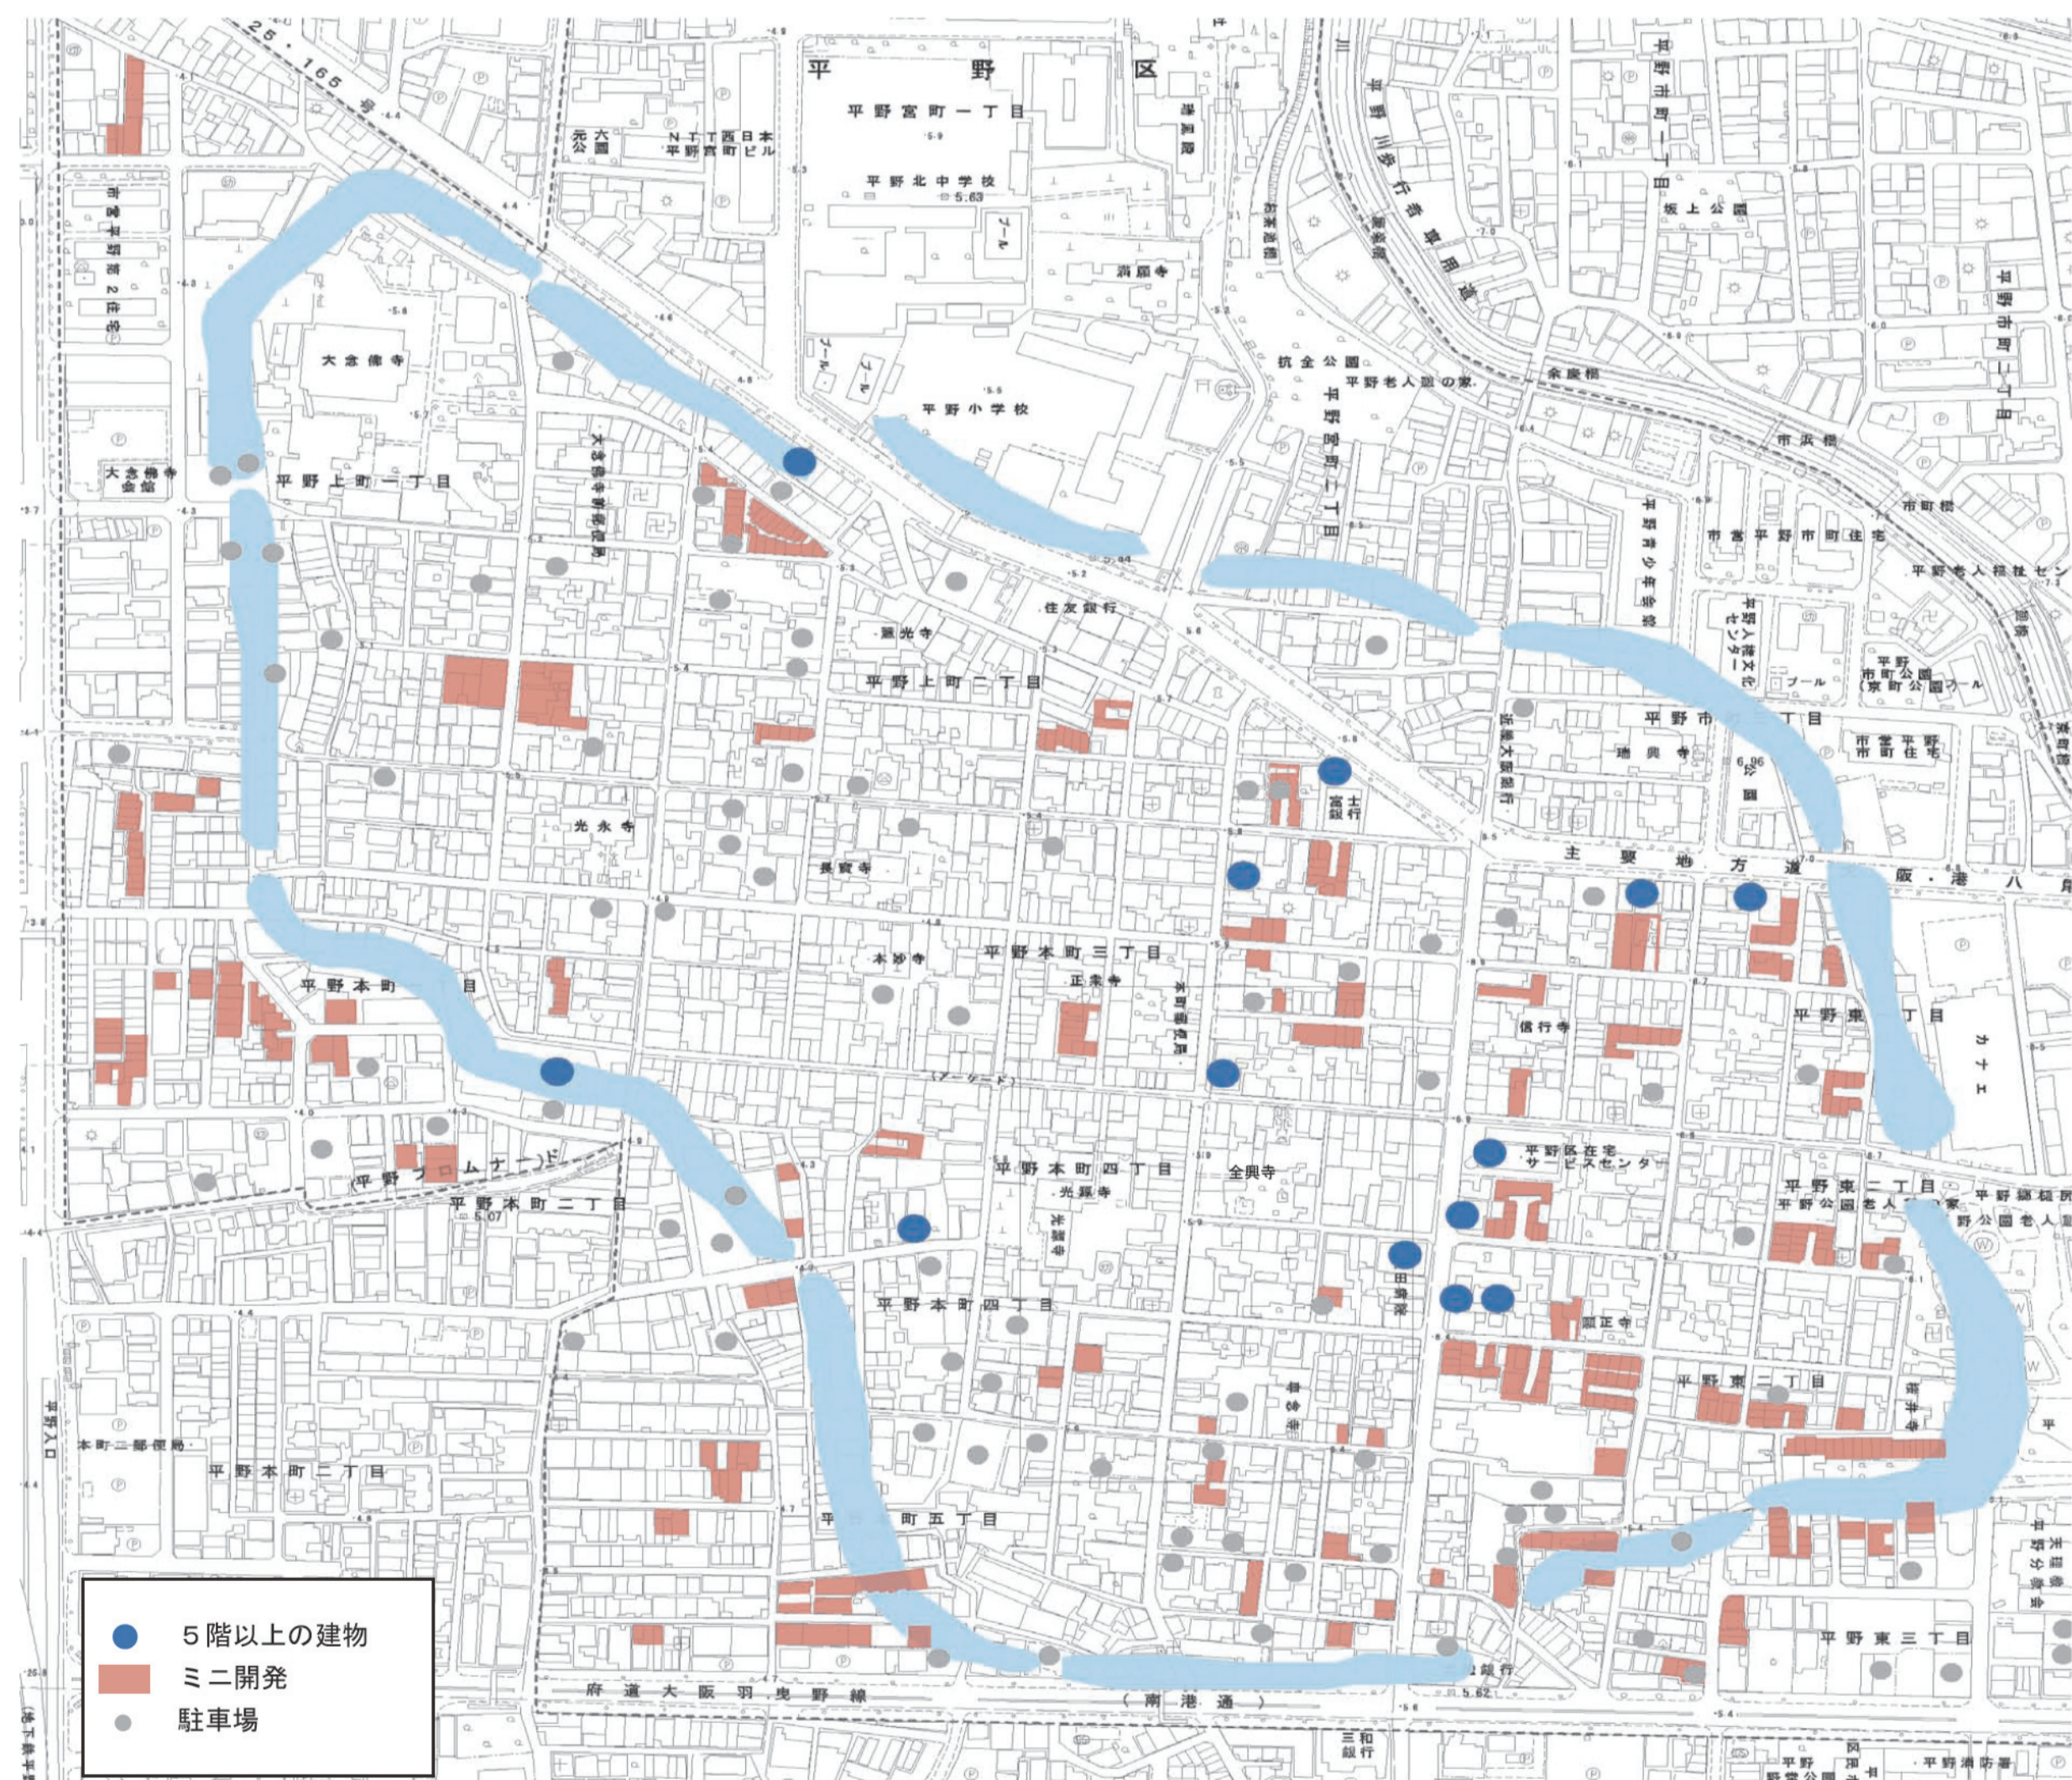

○緑地

寺・神社、公園のまどまりのある緑育てる人の姿が浮かぶ、玄関先のちょっとした鉢植壁の上から頭だけを見せる大きな木
平野のまちにうるおいを与える

○問題点

背の高い建物、ミニ開発
これからのマンション予備地にもなりうる駐車場
長年をかけてゆっくりと変わってきた平野の景色を、大きく変化させている