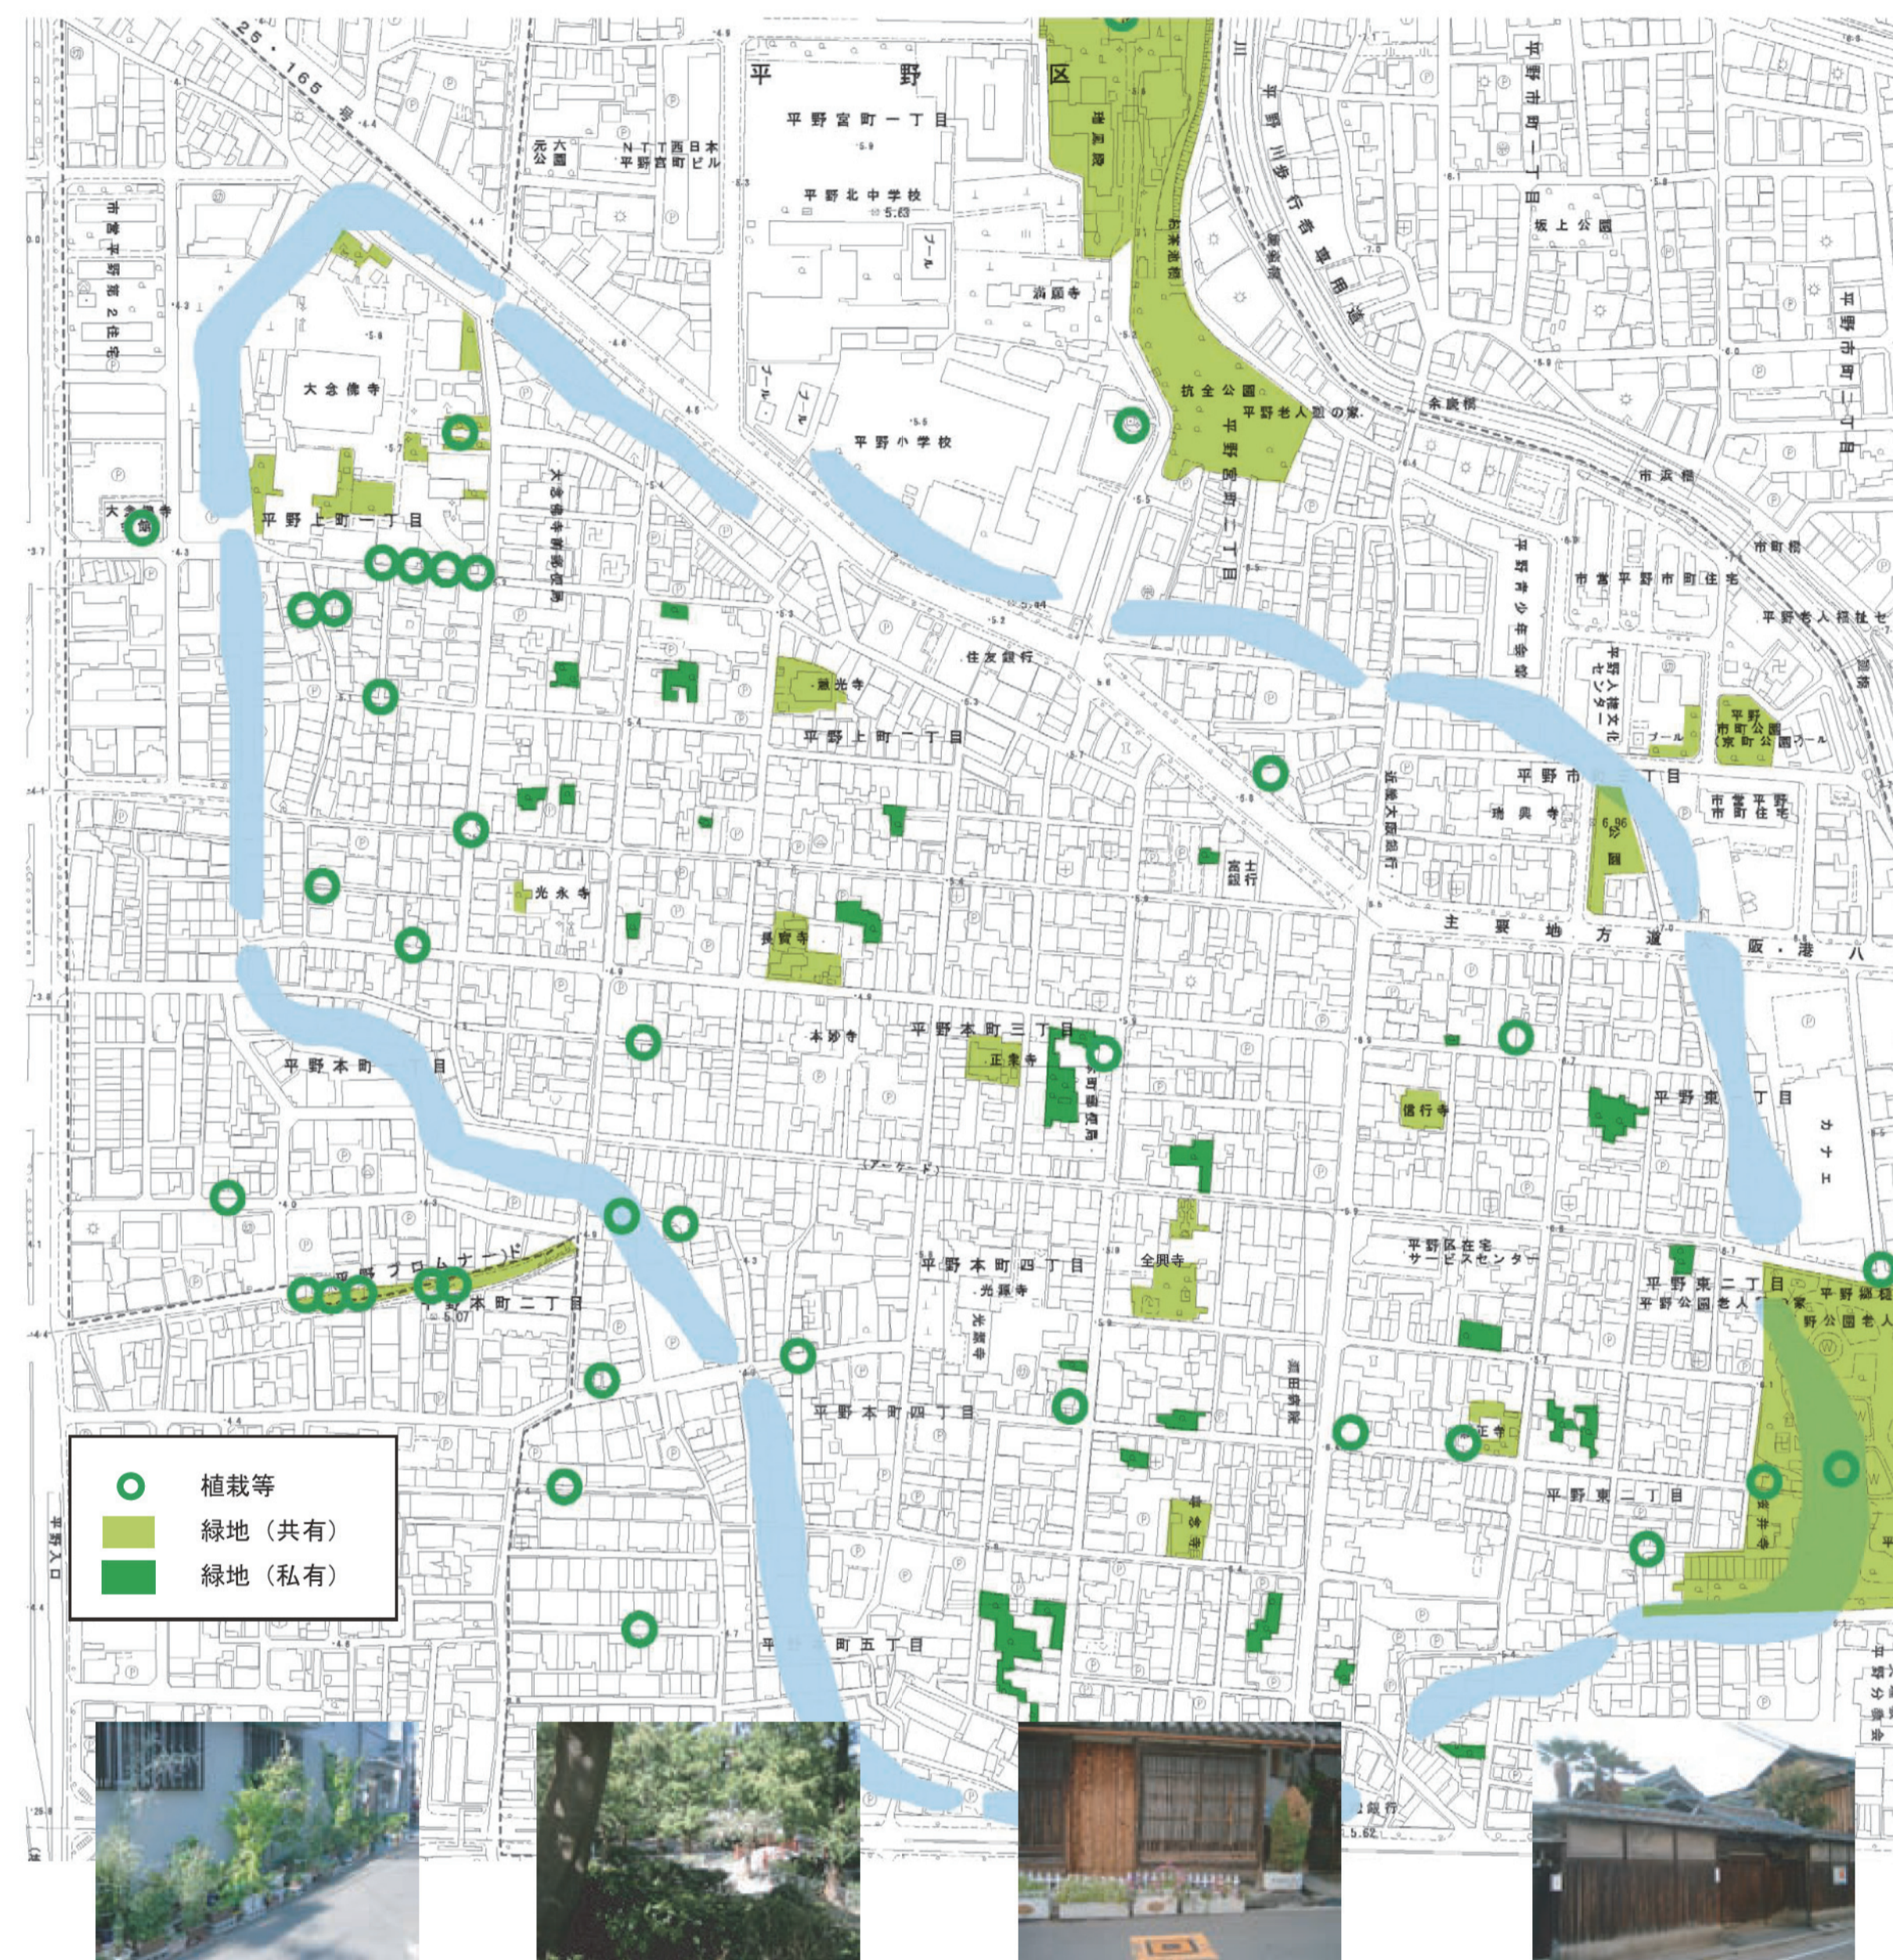

○緑地

寺・神社、公園のまどまりのある緑育てる人の姿が浮かぶ、玄関先のちょっとした鉢植壁の上から頭だけを見せる大きな木
平野のまちにうるおいを与える

○問題点

背の高い建物、ミニ開発
これからのマンション予備地にもなりうる駐車場
長年をかけてゆっくりと変わってきた平野の景色を、大きく変化させている