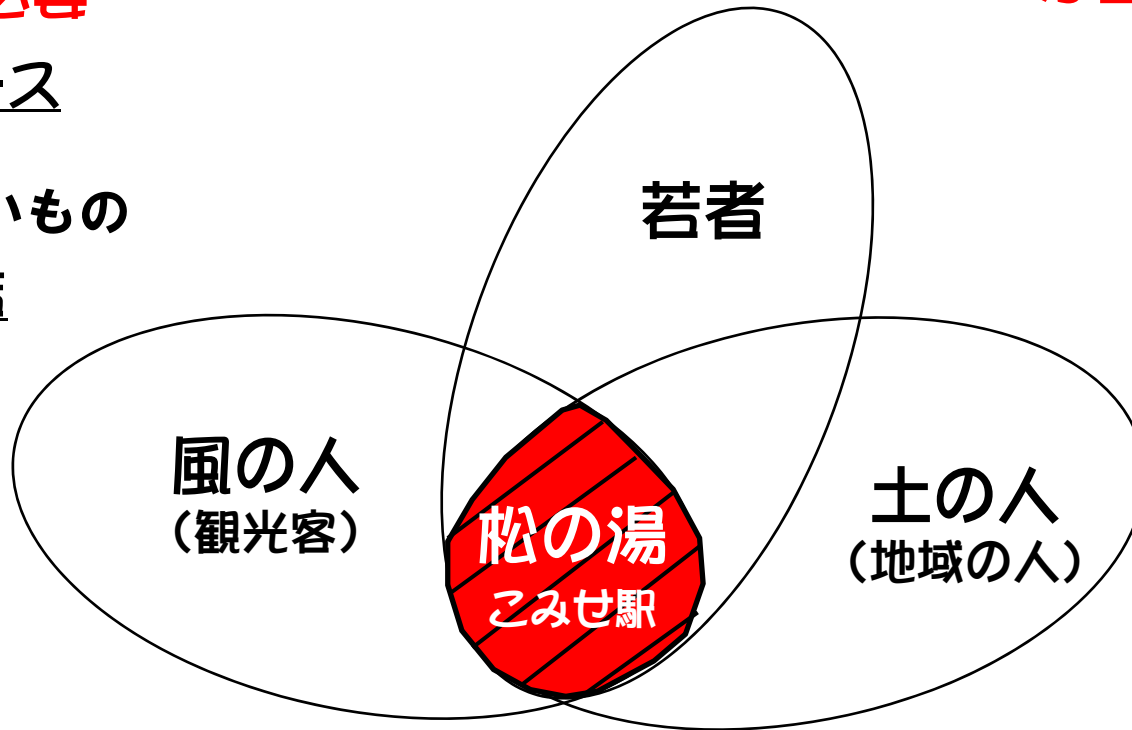

③ をどうする？

「積極的で持続的な組織」
が必要

内容 をどうする？

「むすぶ・つくる・そだてる」
が重要

- レンタルブース
食べもの
黒石らしいもの
- 高校生のお店
ワンコイン

- イベント
- 足湯
- ギャラリー
- アート
- 資料館
- 地酒試飲
- 地産品
- 食の場
- カフェ
- FM局

住みやすい町

町全体のエンジン (コア)

- 市民参加のプロセス
- 観光拠点 (観光協会など)
- 情報発信 (FM局など)
- 市民の居場所 (高齢者+若者)

まちなが居住